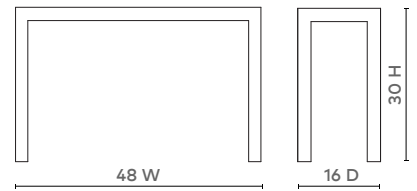

PARSONS CONSOLE TABLE - BLACK

PSN-400-51

- 48w x 16d x 30h
- Lacquered Grasscloth

BLACK

NAVY BLUE

WHITE

NATURAL

BUNGALOW
201.405.1800 | BUNGALOW5.COM